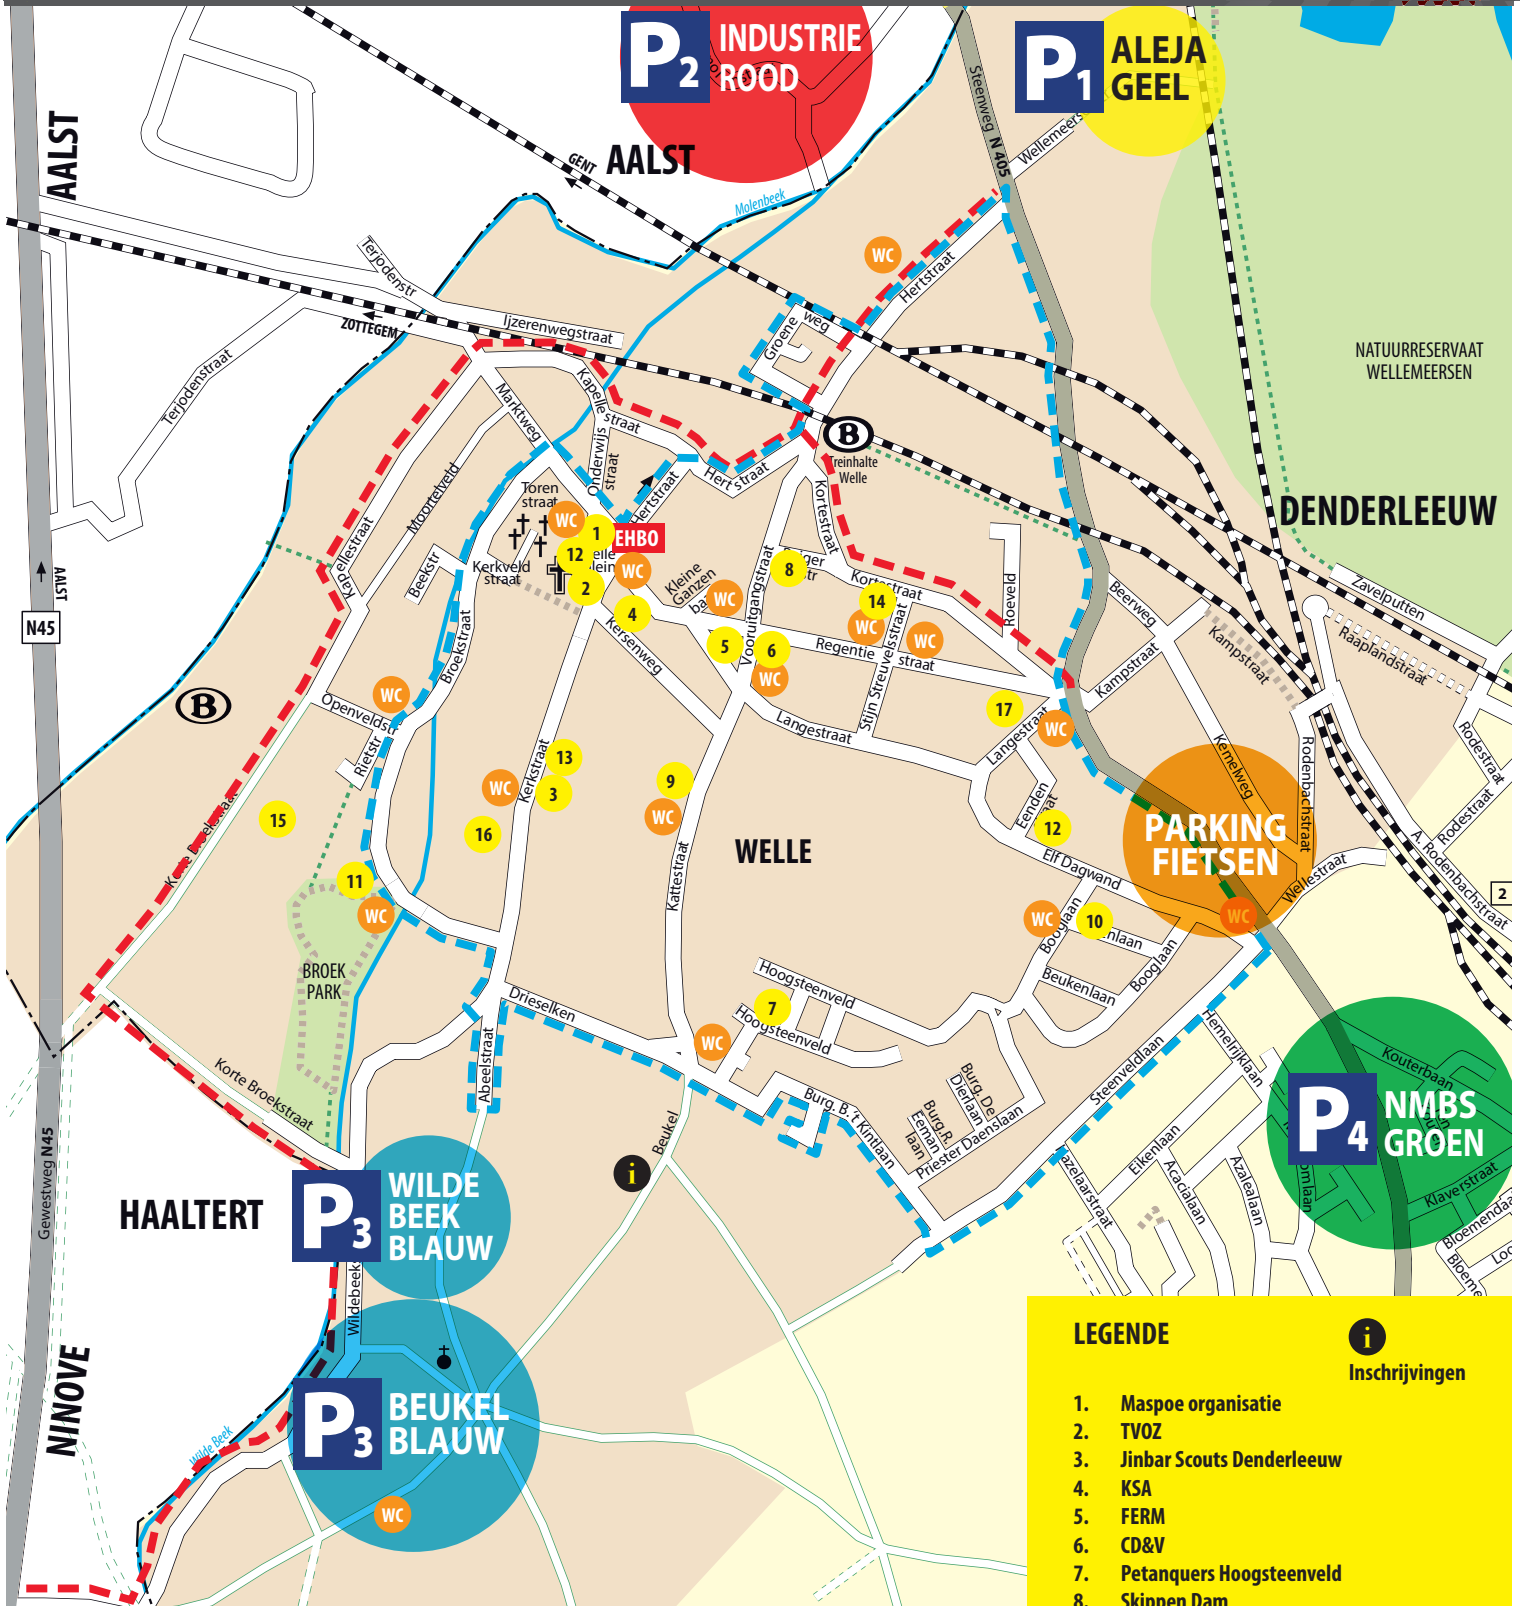

ZONDAG
28
JUNI
2026
8-18u

WELLE GROOTSTE GARAGE VERKOOP & ROMMELMARKT VANVLAANDEREN

25^e EDITIE

LEGENDE

i Inschrijvingen

1. Maspoe organisatie
2. TVOZ
3. Jinbar Scouts Denderleeuw
4. KSA
5. FERM
6. CD&V
7. Petanquers Hoogsteenveld
8. Skippen Dam
9. Rie van op de Kat
10. Zwisj
11. ZK Snacks
12. Black & Blue
13. Hoeve Troch
14. Zomerbar
15. Bar Broek
16. Liedekerke Lions
17. SC Dender 9473

Glaswerken De Grom **DE STOEFKABASSEN**
MET LIVE BAND
DE PAREL DANST
AARON BLOMMAERT **6 AUG**

KwadrO RAMEN & DEUREN **MISE*EN*SCENE**
SPRING CREEK REVIVAL
DANSSTUDIO SARAH
MAMA'S JASJE **20 AUG**

Stadspark AALST | GRATIS INKOM vanaf 18 u | foodtrucks | kinderanimatie

parkfeestenaalst.be

STEENBERG CONCERTEN ERPE-MERE - 2026

GRATIS TOEGANG - DRINKS & COCKTAILS - FOODTRUCKS

VRIJDAG 3 JULI **CHECKPOINT CHARLIE**
MAMA'S JASJE
DJ MNTLL **Autohandel PATRICK**
HYUNDAI

VAN CAUTER MULTI TECHNIKEN **2COMMON**
MAKSIM DNSBR
DJ STOFFEL **VRIJDAG 28 AUG**

zomerconcerten.live - vanaf 18u Domein Steenberg

STEENBERGCONCERTEN.be

BAR BROEK

ZOMERBAR

BROEKPARK WELLE

OPENINGSUREN	
DO	16u - 22u
VRIJ	16u - 00.00u
ZA	11u - 00.00u
ZON	11u - 22u

BY
 MAISON DES AMIS